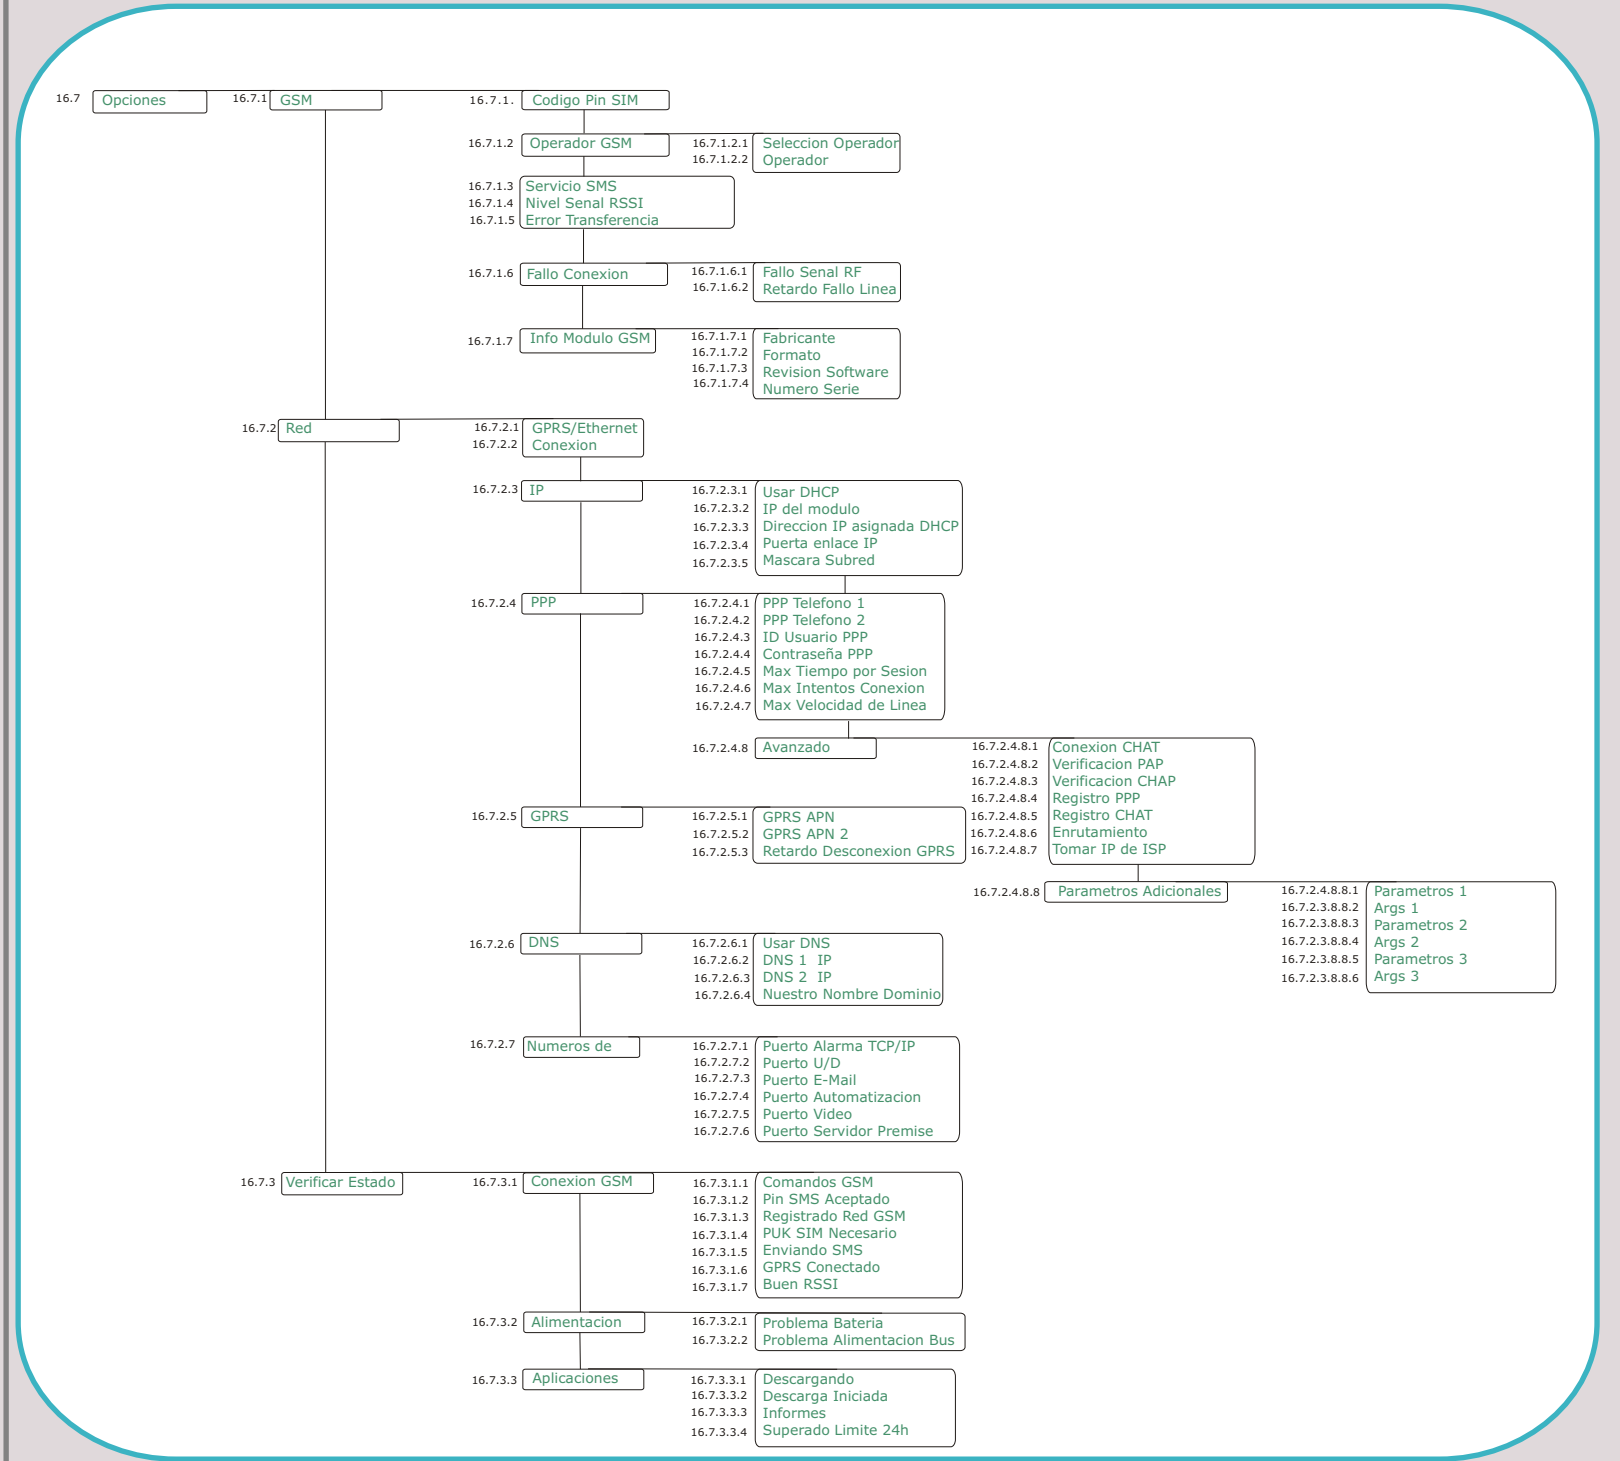

### 6 Lectores

### 8 F.A. Remota

14 NX-590E

15 NX7002 Modulo GPRS

16.1 Informes

16.3 Video

16.4 Zonas

16.2 Bidireccional

16.5 Automatizacion

16.7 Opciones

16.6 Servidor Premise

17 Detec. Modulos

- 17.1 Enrolar
- 17.2 Numero de Modulos

18 Comandos

- 18.1 Estado Zona
- 18.2 Eventos al Log
- 18.3 Alarmas Memoria
- 18.4 Mostrar Servicio
- 18.5 Reset Detec Humd
- 18.6 Modulo X-10
- 18.7 Menu Avanzado