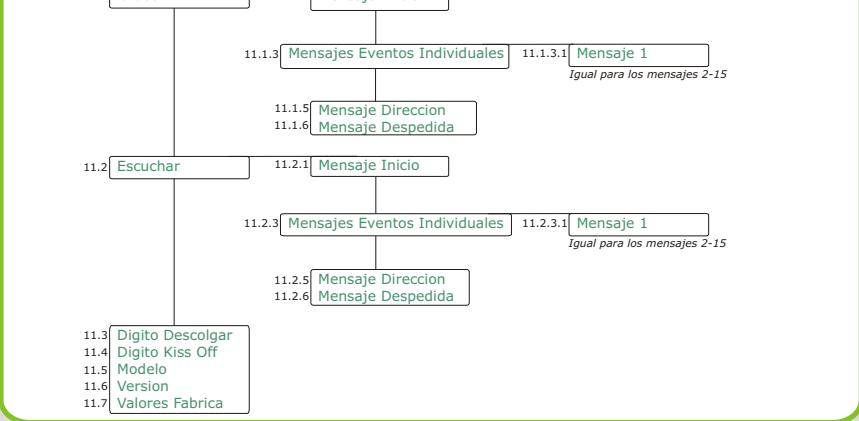

11 Mensajes de Voz