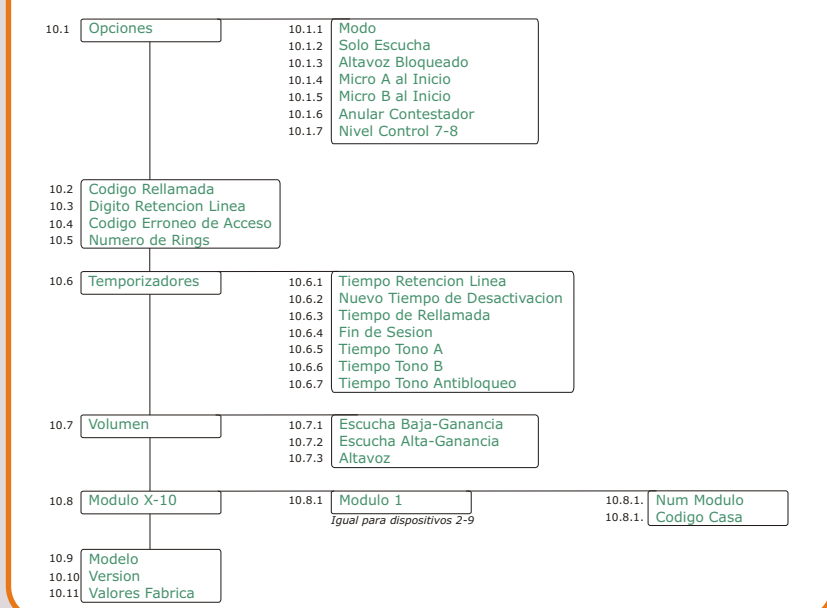

10 Habla-Escucha