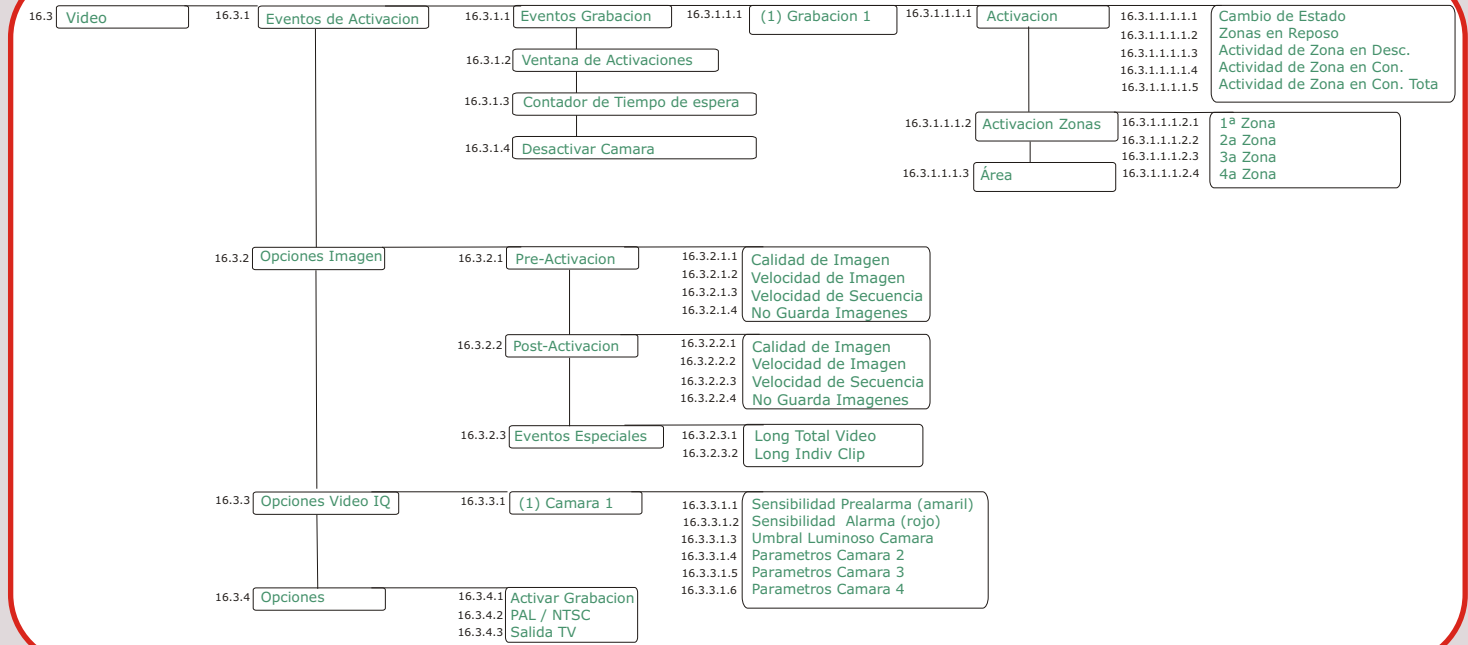

### 8 F.A. Remota

14 NX-590E

15 NX7002 Modulo GPRS

16.1 Informes

16.3 Video

16.4 Zonas

16.2 Bidireccional

16.5 Automatizacion

16.7 Opciones

16.6 Servidor Premise

17 Detec. Modulos

- 17.1 Enrolar
- 17.2 Numero de Modulos

18 Comandos

- 18.1 Estado Zona
- 18.2 Eventos al Log
- 18.3 Alarmas Memoria
- 18.4 Mostrar Servicio
- 18.5 Reset Detec Humd
- 18.6 Modulo X-10
- 18.7 Menu Avanzado