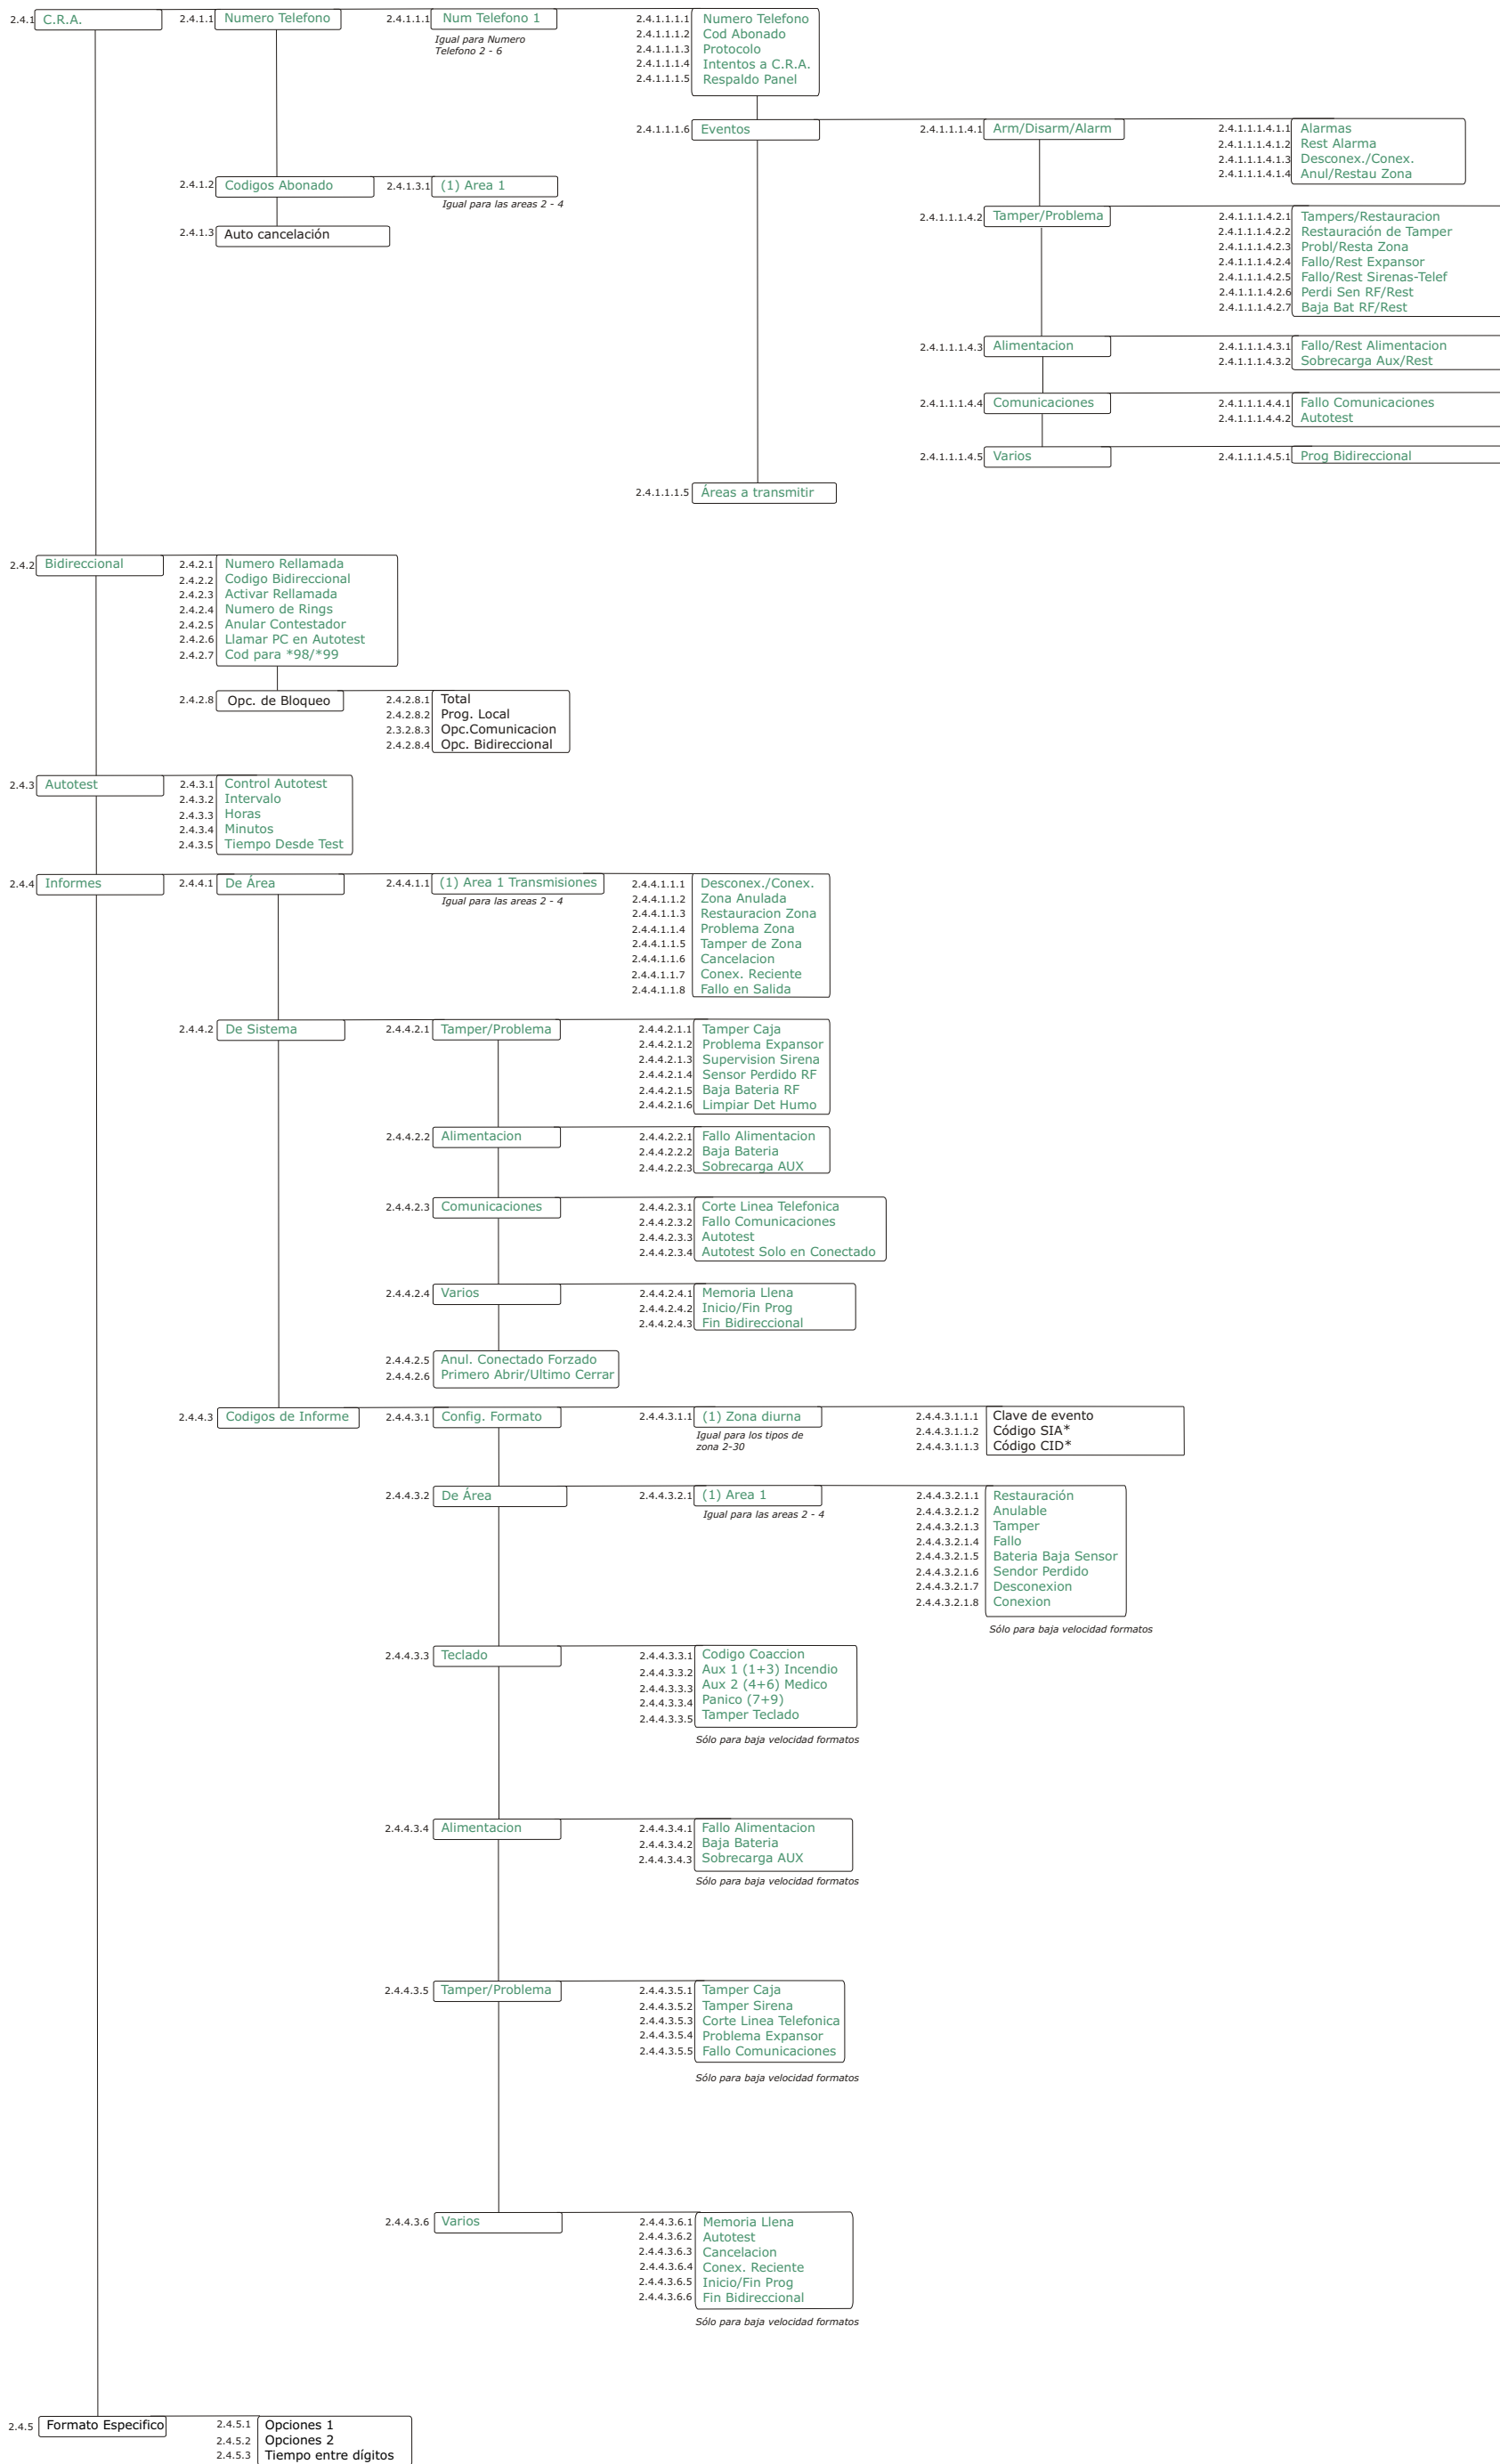

### 2.7 Panel Control - Horarios Conectado

GE Security

NX-10 Menu Instalador ①

Las opciones del menú avanzadas aparecen en negro  
Las opciones del menú abreviado aparecen en verde

(c) 2009 GE Security B.V. Reservados todos los derechos.

1 Prog Modulo/Direcc.      2 Panel Control      Página 3

2.1 Entradas      2.2 Salidas      2.3 Codigos      2.4 Comunicaciones      2.5 Confg. Areas      2.6 Opciones Sistema      2.7 Horarios Conectado      2.8 Modelo      2.9 Version      2.10 Restreabilidad      2.11 Valores Fabrica