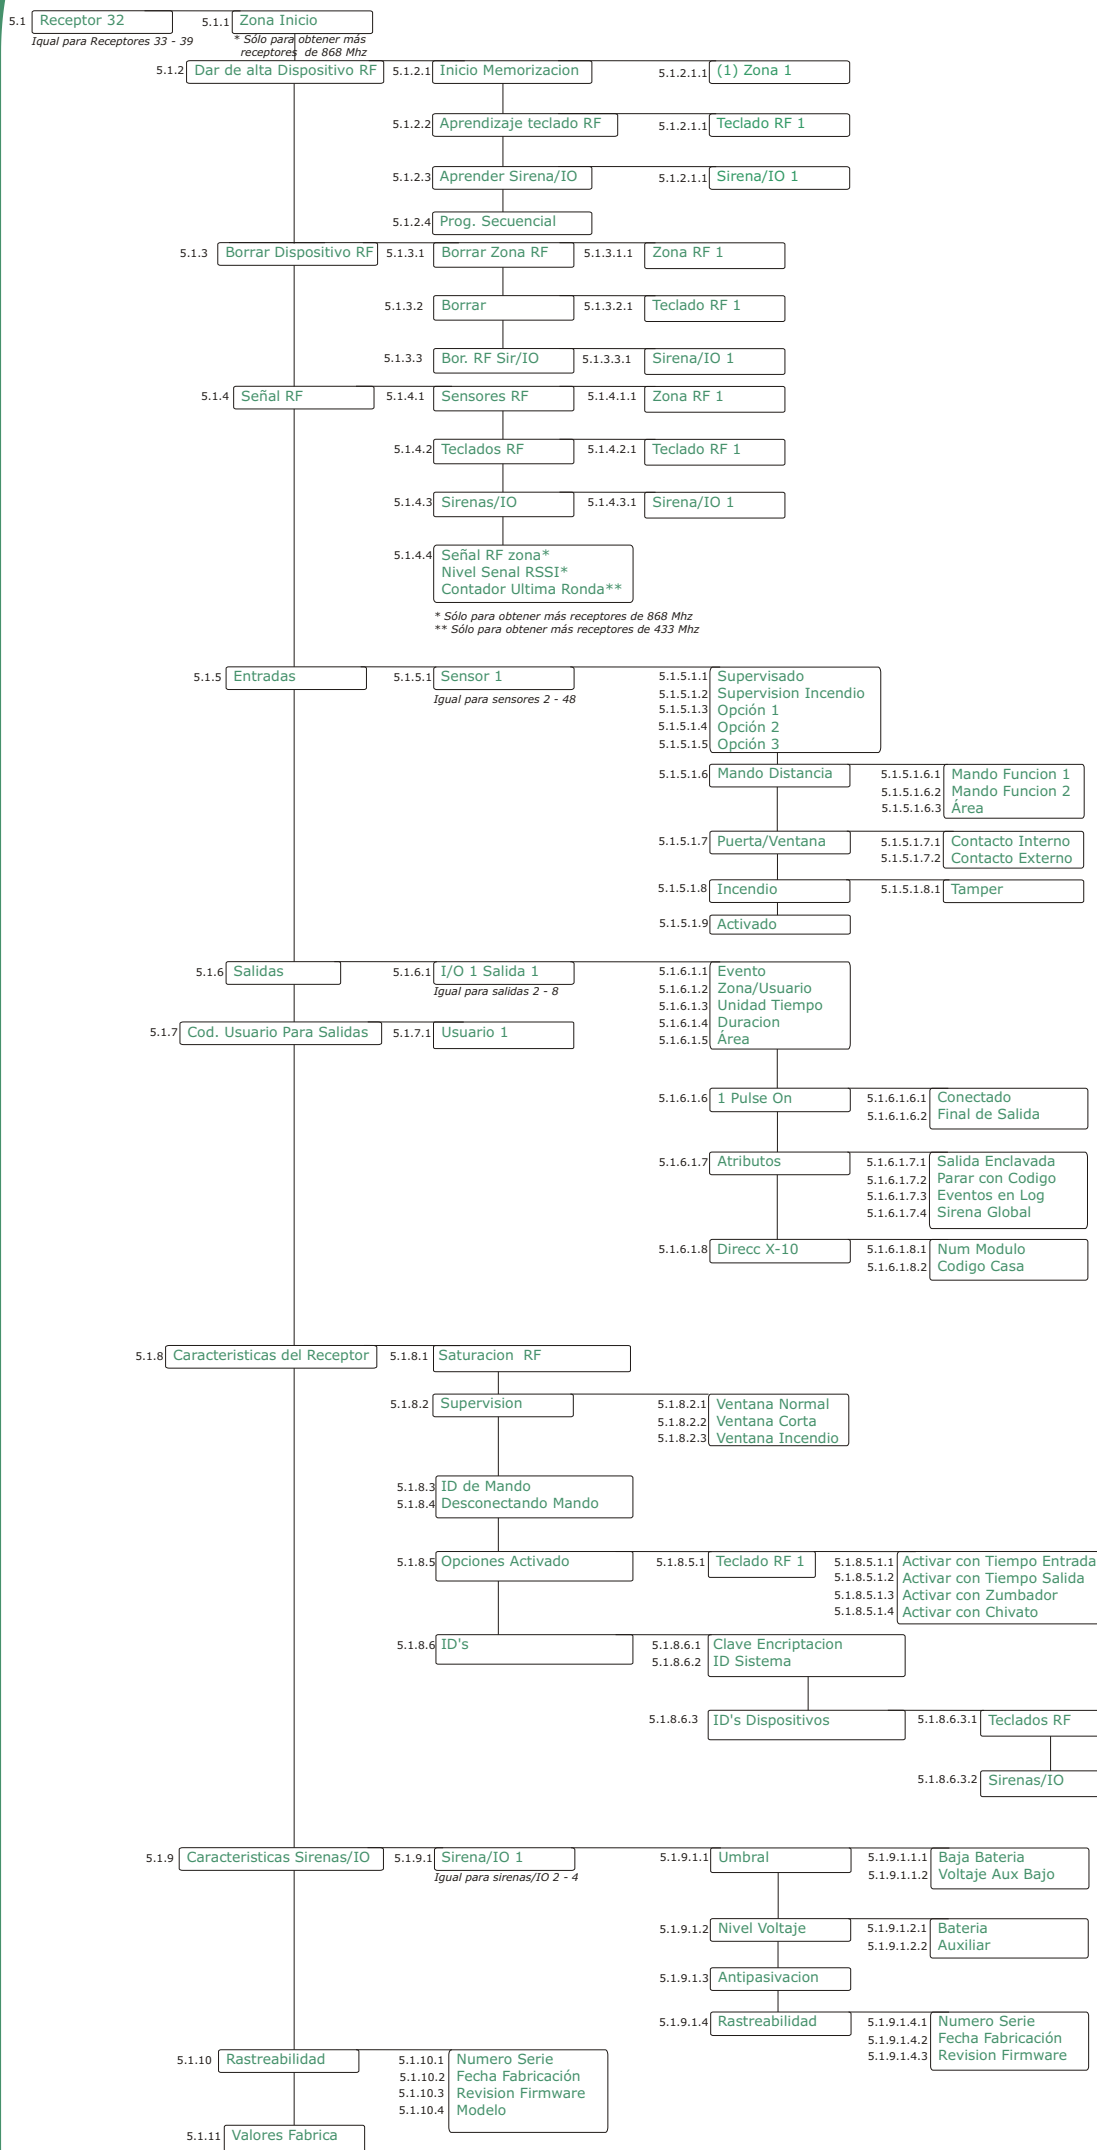

1 Prog Modulo/Direcc.      2 Panel Control      Página 3

2.1 Entradas      2.2 Salidas      2.3 Codigos      2.4 Comunicaciones      2.5 Confg. Areas      2.6 Opciones Sistema      2.7 Horarios Conectado      2.8 Modelo      2.9 Version      2.10 Restreabilidad      2.11 Valores Fabrica

\* No aparece en el menú NX-10

3 Este Teclado

5 Receptores RF

4 Otros Teclados

\* No aparece en el menú NX-10

### 9 Salidas Aux.

### 13 Conexion Directa