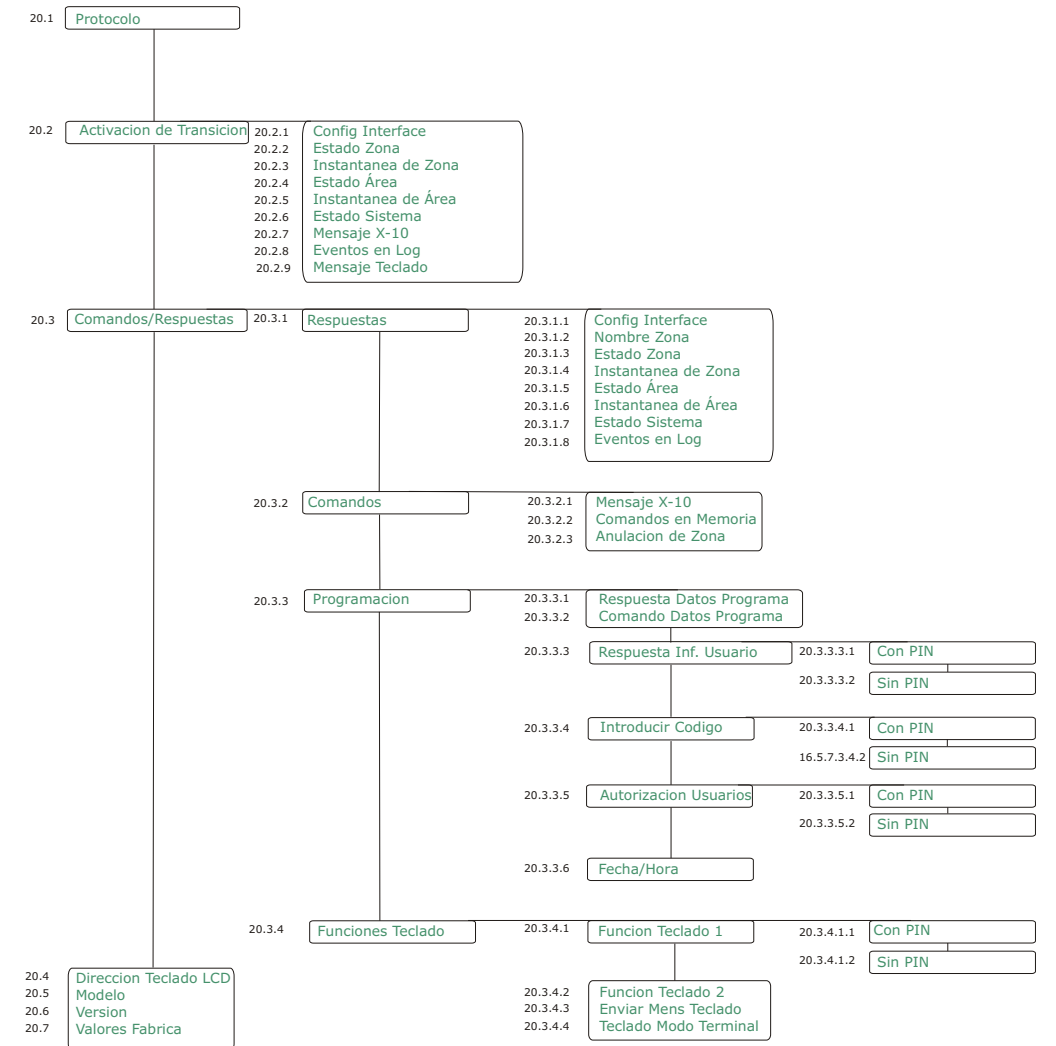

16.7 Opciones

16.6 Servidor Premise

17 Detec. Modulos

- 17.1 Enrolar
- 17.2 Numero de Modulos

18 Comandos

- 18.1 Estado Zona
- 18.2 Eventos al Log
- 18.3 Alarmas Memoria
- 18.4 Mostrar Servicio
- 18.5 Reset Detec Humd
- 18.6 Modulo X-10
- 18.7 Menu Avanzado

7 Proxpad NX-1750

7.1 Proxpad ID 192  
*Proxpad 193 - 255  
Igual que el anterior*

20 Automatización NX-584

19 Expansores Zonas

6.1 Mod. Entradas 16  
*Mod. Entradas 17 - 108  
Igual que el anterior*

6.1.1 Mod. Entradas 1