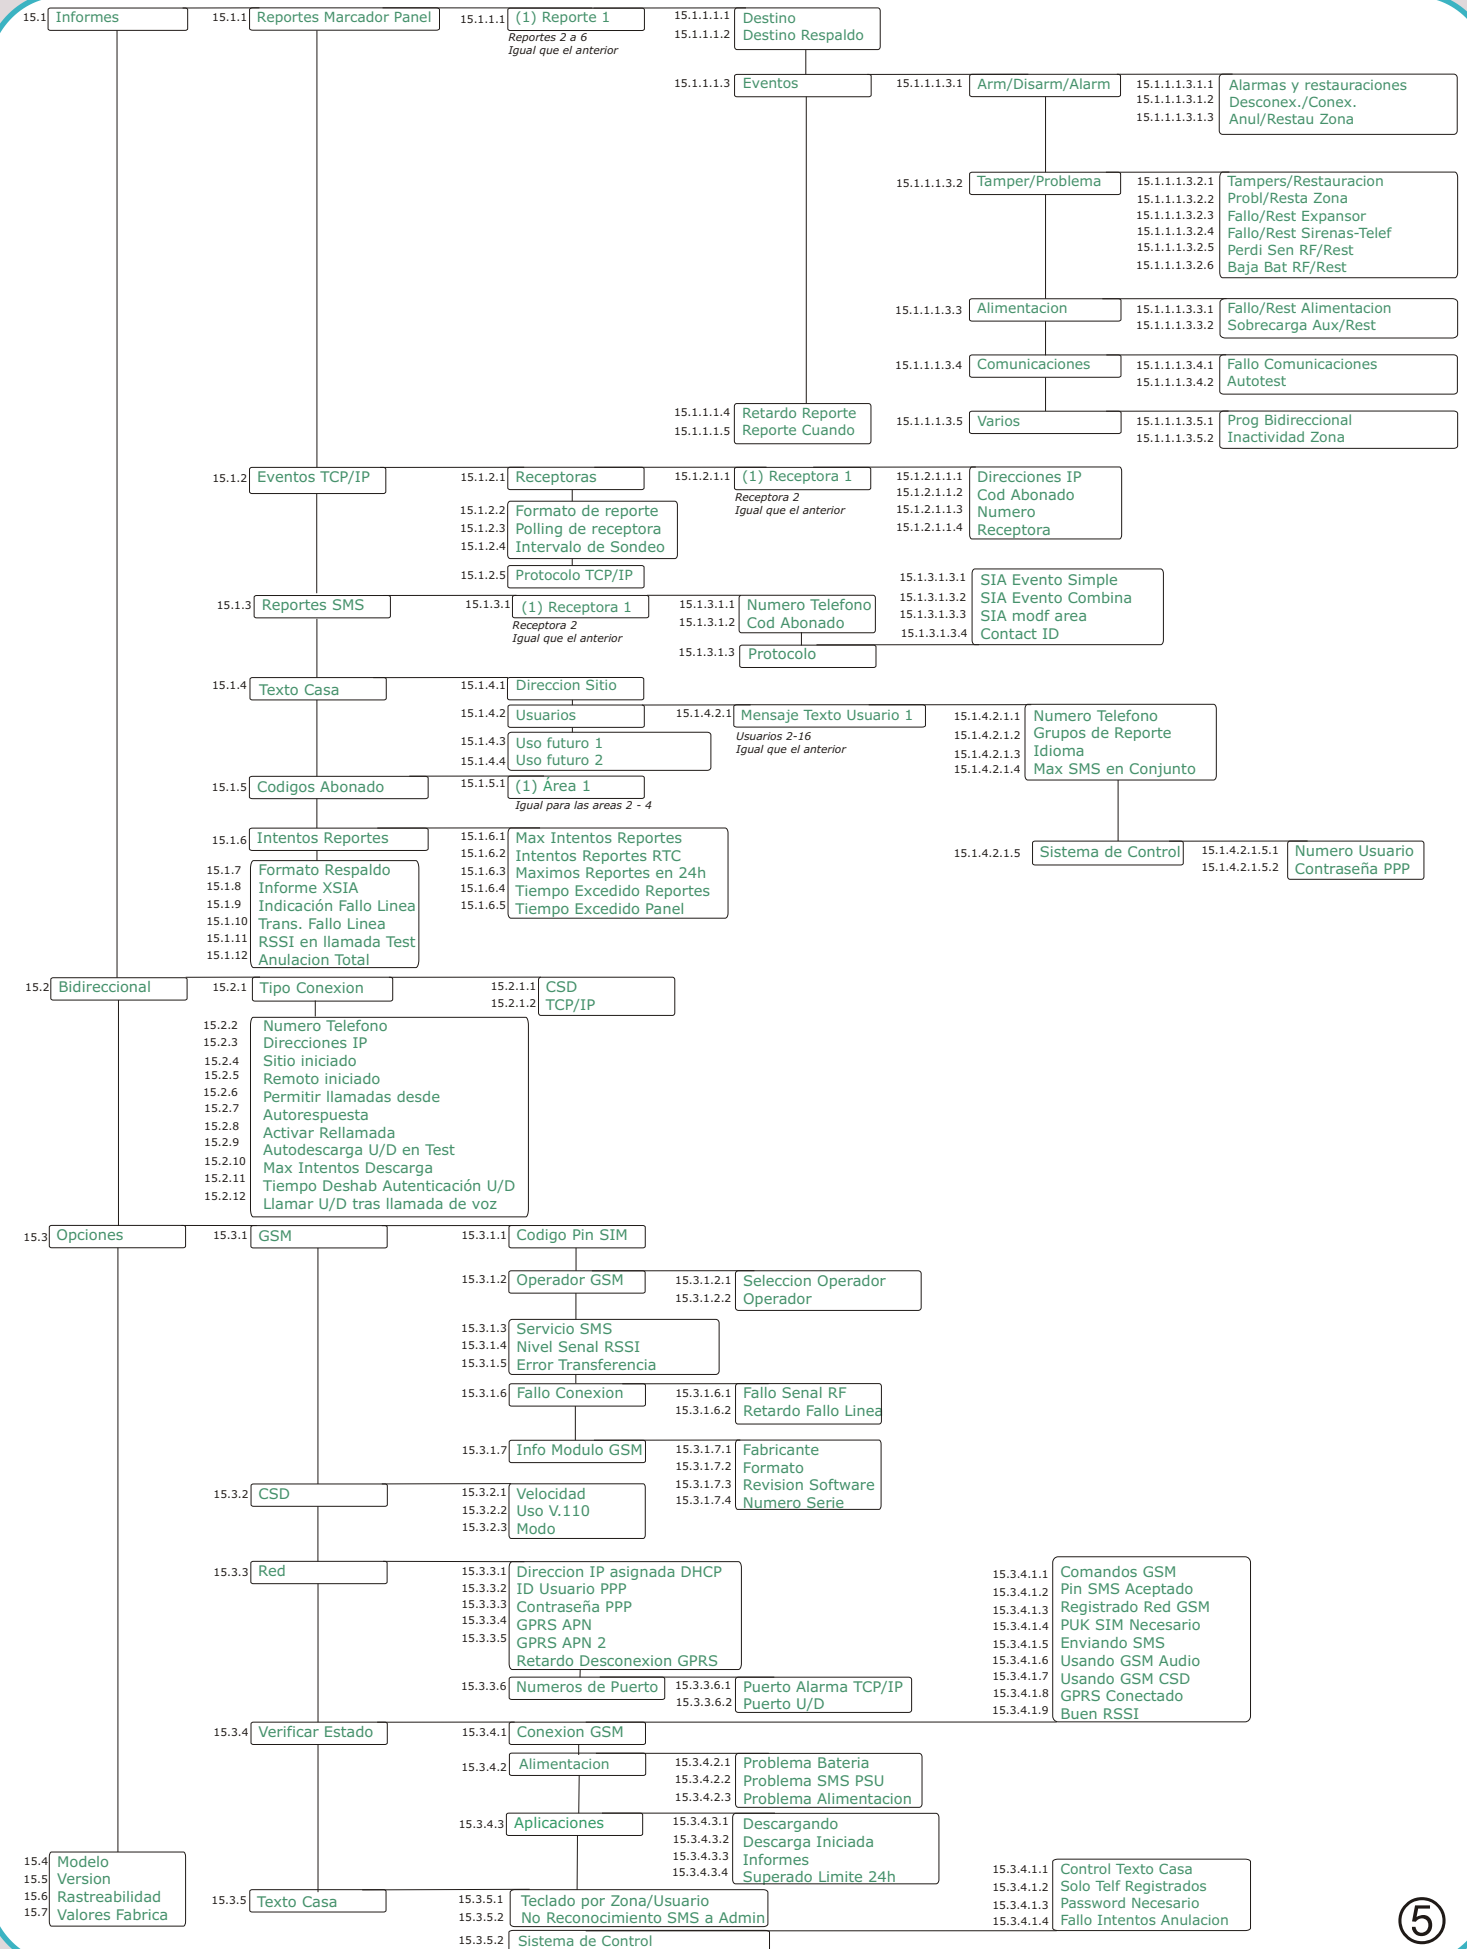

15 NX7002 Modulo GPRS