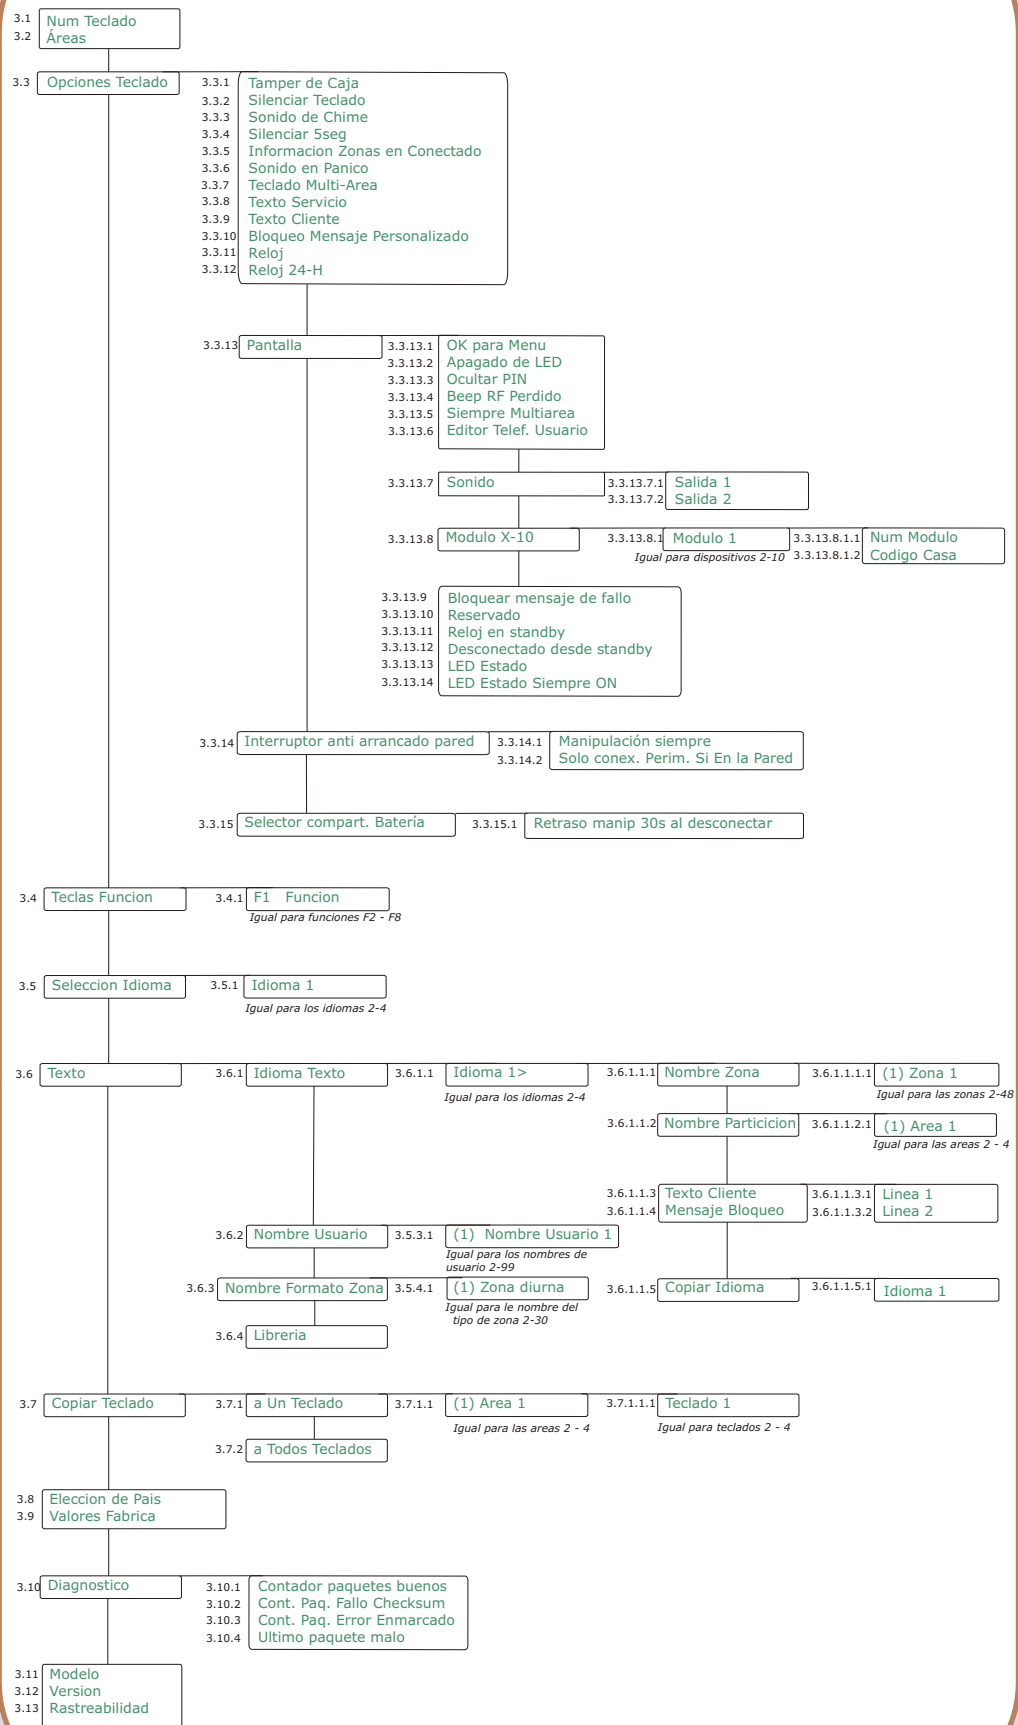

* No aparece en el menú NX-10

3 Este Teclado

5 Receptores RF

4 Otros Teclados

* No aparece en el menú NX-10