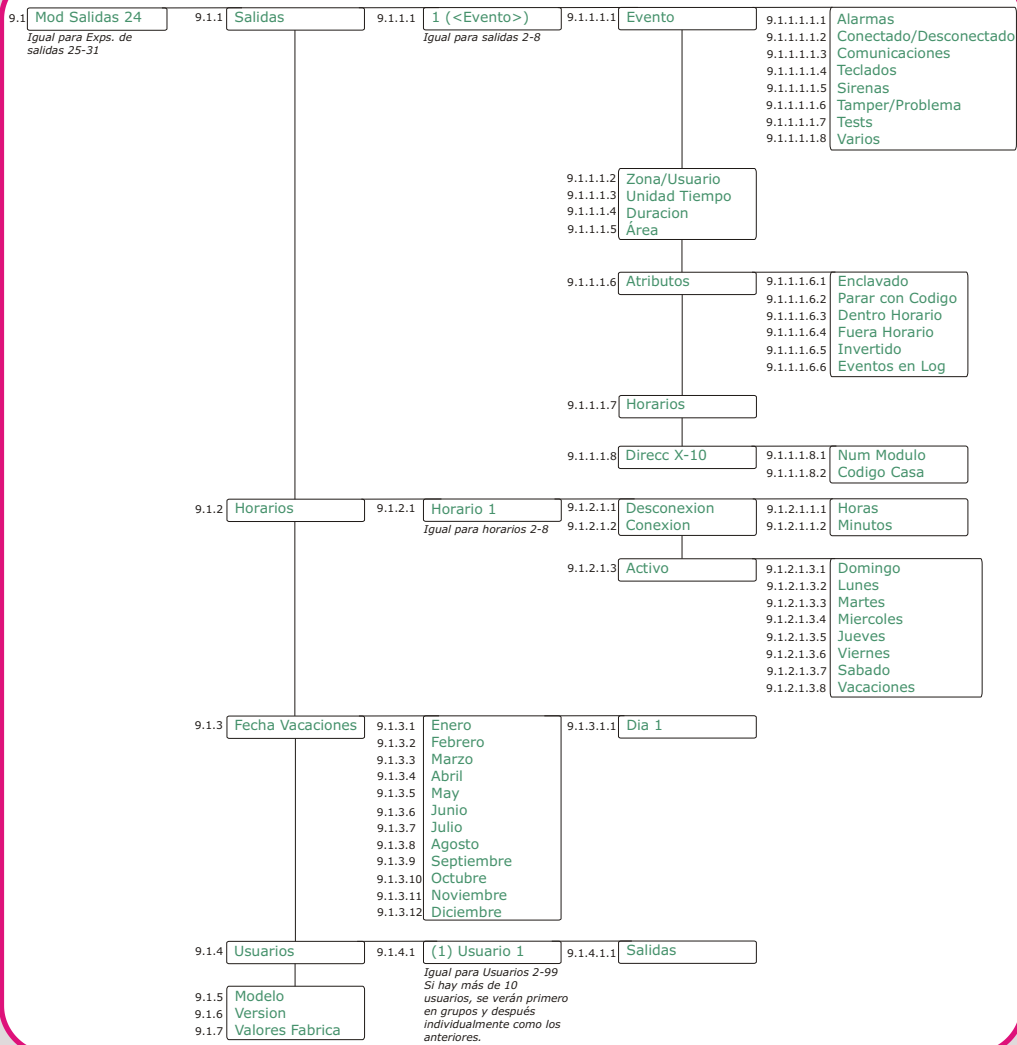

### 2.7 Panel Control - Horarios Conectado

GE Security

NX-10 Menu Instalador ①

Las opciones del menú avanzadas aparecen en negro  
Las opciones del menú abreviado aparecen en verde

(c) 2009 GE Security B.V. Reservados todos los derechos.

\* No aparece en el menú NX-10

3 Este Teclado

5 Receptores RF

4 Otros Teclados

\* No aparece en el menú NX-10

### 9 Salidas Aux.

### 13 Conexion Directa