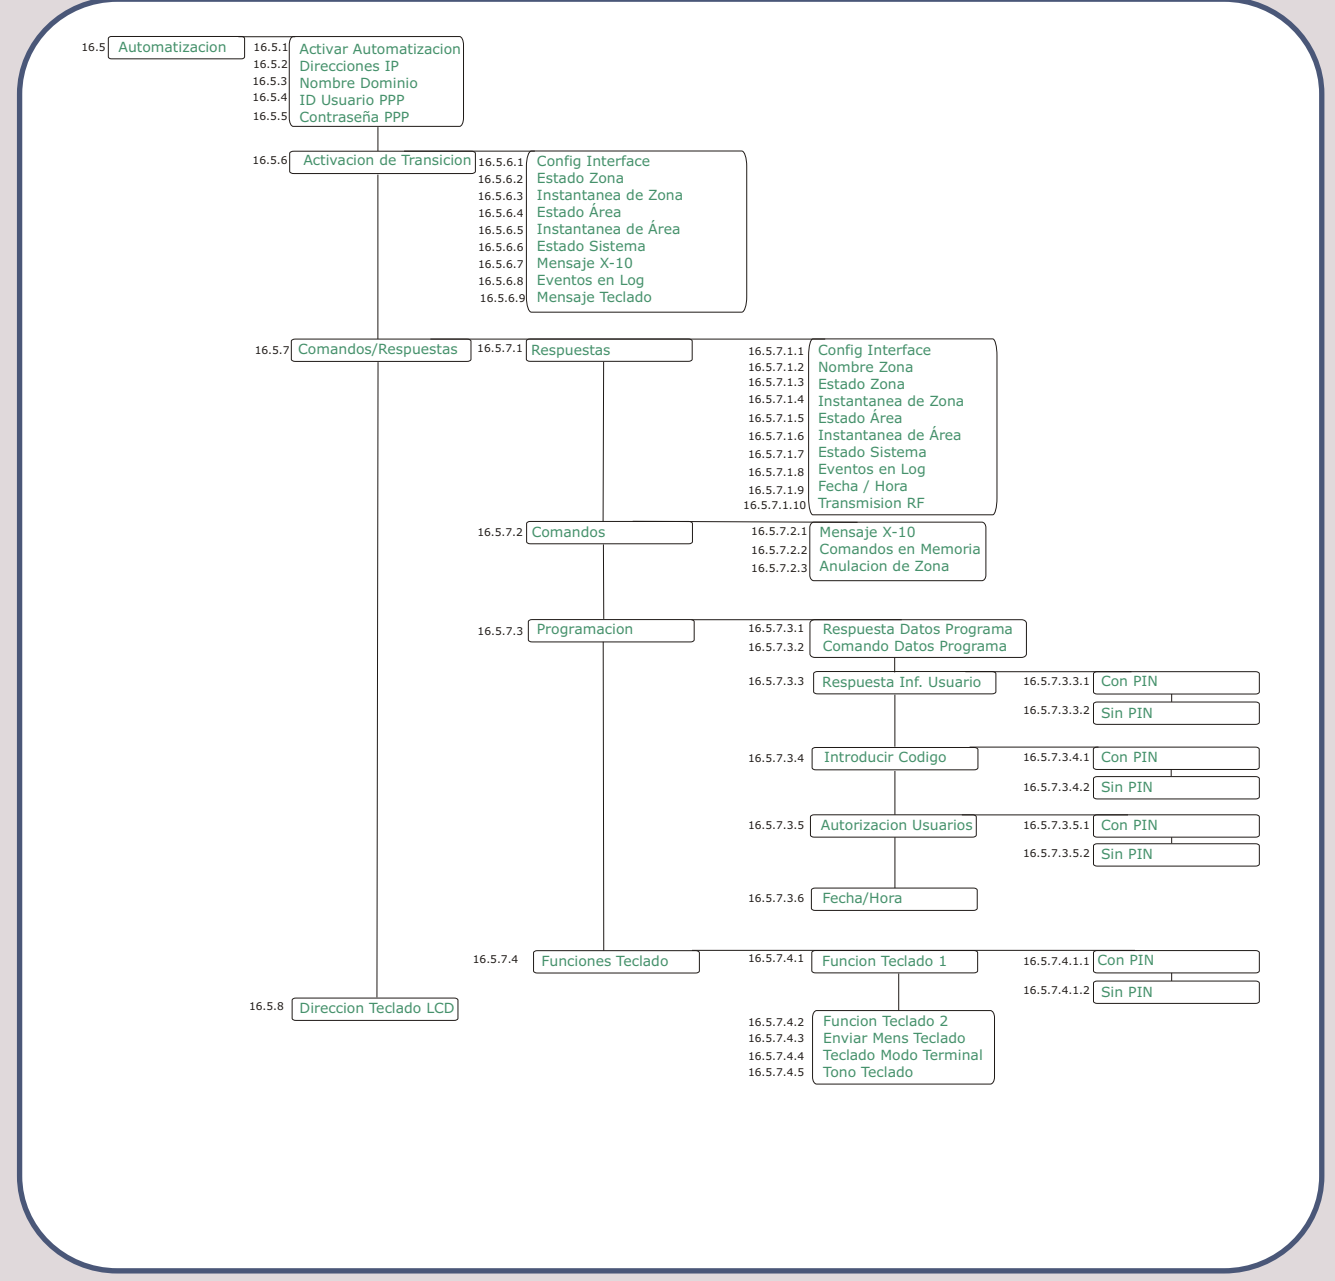

### 8 F.A. Remota

14 NX-590E

15 NX7002 Modulo GPRS

16.1 Informes

16.3 Video

16.4 Zonas

16.2 Bidireccional

16.5 Automatizacion

16.7 Opciones

16.6 Servidor Premise

17 Detec. Modulos

- 17.1 Enrolar
- 17.2 Numero de Modulos

18 Comandos

- 18.1 Estado Zona
- 18.2 Eventos al Log
- 18.3 Alarmas Memoria
- 18.4 Mostrar Servicio
- 18.5 Reset Detec Humd
- 18.6 Modulo X-10
- 18.7 Menu Avanzado