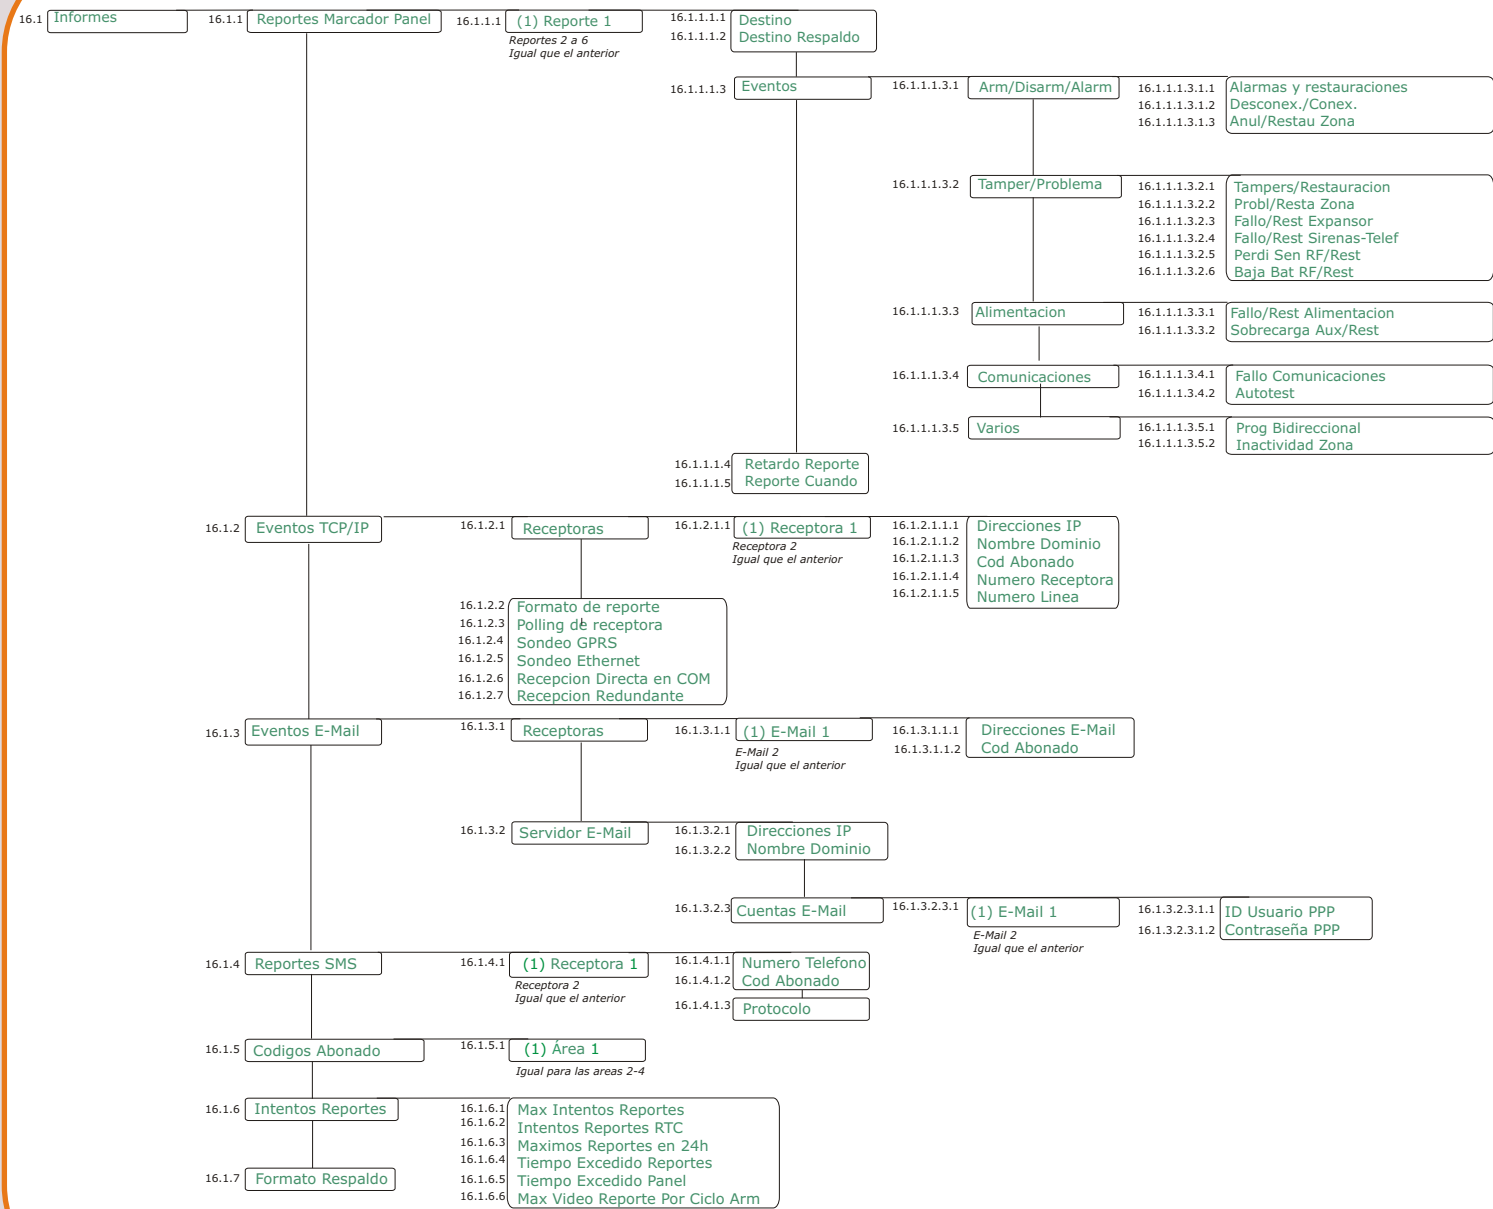

### 11 Mensajes de Voz

### 6 Lectores

### 8 F.A. Remota

14 NX-590E

15 NX7002 Modulo GPRS

16.1 Informes

16.3 Video

16.4 Zonas

16.2 Bidireccional

16.5 Automatizacion

16.7 Opciones

16.6 Servidor Premise

17 Detec. Modulos

- 17.1 Enrolar
- 17.2 Numero de Modulos

18 Comandos

- 18.1 Estado Zona
- 18.2 Eventos al Log
- 18.3 Alarmas Memoria
- 18.4 Mostrar Servicio
- 18.5 Reset Detec Humd
- 18.6 Modulo X-10
- 18.7 Menu Avanzado